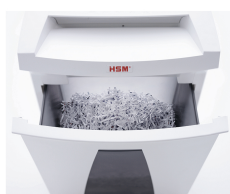

Der Auffangbehälter lässt sich mühelos herausnehmen und leeren.