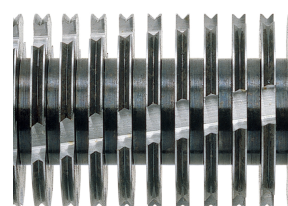

HSM SECURIO P40i - 0,78 x 11 mm

Aktenvernichter HSM SECURIO P40i

Leistungsstarker Datenvernichter mit hoher Durchsatzleistung. Dieser Schredder überzeugt durch das innovative Antriebs- und Bedienkonzept IntelligentDrive mit Touchdisplay. Perfekt geeignet für große Papiermengen in Abteilungen mit bis zu 15 Personen.

Technische Daten

| | | | |
|--|-----------------|----------------------------------|---|
| Artikel-Nr.: | 1885121 | Spannung / Frequenz: | 100-240 V / 50-60 Hz |
| EAN | 4026631058292 | Eingabebreite: | 330 mm |
| Schnittart: | Partikelschnitt | Behälter-/Auffangvolumen: | 145 l |
| Schnittbreite: | 0,78 mm | Geräuschpegel (Leerlauf): | ca. 55 dB(A) |
| Partikellänge: | 11 mm | Breite x Tiefe x Höhe: | 580 x 550 x 1020 mm |
| Sicherheitsstufe (DIN 66399 / ISO/IEC 21964): | E-5 F-3 P-6 T-6 | Gewicht: | 72 kg |
| Schnittleistung in Blatt 80g/m²: | 13 - 15 | Schnittgut: | Papier, Heft- und Büroklammern, Kreditkarte |
| Leistungsaufnahme: | 1300 W | | |

Die induktionsgehärteten Vollstahl-Schneidwellen garantieren Langlebigkeit.

Für Dauerbetrieb

Der kraftvolle Motor stellt eine hohe Schnittleistung und den zuverlässigen Dauerbetrieb sicher.

Geringer Stromverbrauch