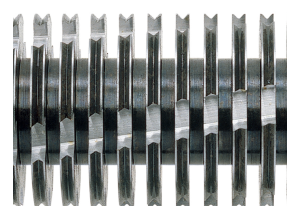

Intuitive Bedienung und mehrsprachige Menüführung erfolgt über das hochauflösende 4,3" Touchdisplay. Relevante Informationen wie Betriebsmodus und Zustandsmeldungen werden angezeigt....

Die induktionsgehärteten Vollstahl-Schneidwellen garantieren Langlebigkeit.