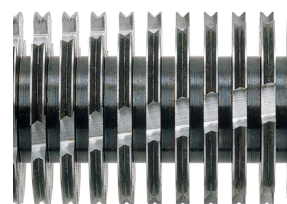

Intuitive Bedienung und mehrsprachige Menüführung erfolgt über das hochauflösende 4,3" Touchdisplay. Relevante Informationen wie Betriebsmodus und Zustandsmeldungen werden angezeigt....

Die induktionsgehärteten Vollstahl-Schneidwellen garantieren Langlebigkeit.